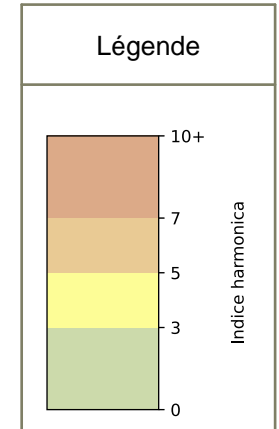

# Capteurs méduse PARIS 5ÈME

2026 / sem. 18 (du 27/04/2026 au 03/05/2026)

*NB : Chaque capteur est désigné par le nom de la rue dans laquelle il est implanté*

# Capteurs méduse PARIS 5ÈME

2026 / sem. 18 (du 27/04/2026 au 03/05/2026)

**SYNTHÈSE DES SITES SUR LA SEMAINE**  
**Par Indice Harmonica nocturne [22h-06h] décroissant**

	Nuit du lundi 27/04/2026 au mardi 28/04/2026	Nuit du mardi 28/04/2026 au mercredi 29/04/2026	Nuit du mercredi 29/04/2026 au jeudi 30/04/2026	Nuit du jeudi 30/04/2026 au vendredi 01/05/2026	Nuit du vendredi 01/05/2026 au samedi 02/05/2026	Nuit du samedi 02/05/2026 au dimanche 03/05/2026	Nuit du dimanche 03/05/2026 au lundi 04/05/2026
<b>1</b>	CONTRESCARPE (6,4)	CONTRESCARPE (6,6)	CONTRESCARPE (7,1)	CONTRESCARPE (7,6)	CONTRESCARPE (7,4)	CONTRESCARPE (7,9)	CONTRESCARPE (6,2)
<b>2</b>	ROMILLY (5,8)	ROMILLY (6,4)	ROMILLY (5,9)	ROMILLY (7,3)	ROMILLY (6,8)	ROMILLY (7,3)	ROMILLY (5,7)

	22h-00h	00h-02h	02h-04h	04h-06h	Total nuit (22h-06h)
Nuit du lundi 27/04/2026 au mardi 28/04/2026	7,5	6,8	6,0	5,3	6,4
	66,4 dB(A)	62,5 dB(A)	58,4 dB(A)	54,5 dB(A)	62,5 dB(A)
Nuit du mardi 28/04/2026 au mercredi 29/04/2026	8,0	7,2	5,8	5,3	6,6
	69,0 dB(A)	65,1 dB(A)	57,1 dB(A)	54,1 dB(A)	64,7 dB(A)
Nuit du mercredi 29/04/2026 au jeudi 30/04/2026	7,9	7,7	7,0	5,8	7,1
	68,7 dB(A)	67,1 dB(A)	62,5 dB(A)	56,7 dB(A)	65,7 dB(A)
Nuit du jeudi 30/04/2026 au vendredi 01/05/2026	9,0	8,9	7,1	5,2	7,6
	74,2 dB(A)	73,2 dB(A)	64,7 dB(A)	54,0 dB(A)	71,0 dB(A)
Nuit du vendredi 01/05/2026 au samedi 02/05/2026	8,3	8,0	7,0	6,1	7,4
	70,9 dB(A)	69,2 dB(A)	64,0 dB(A)	58,7 dB(A)	67,7 dB(A)
Nuit du samedi 02/05/2026 au dimanche 03/05/2026	8,7	9,3	7,5	6,0	7,9
	72,7 dB(A)	74,9 dB(A)	66,2 dB(A)	57,9 dB(A)	71,3 dB(A)
Nuit du dimanche 03/05/2026 au lundi 04/05/2026	7,2	7,4	4,9	5,4	6,2
	65,1 dB(A)	65,4 dB(A)	52,6 dB(A)	55,3 dB(A)	62,6 dB(A)