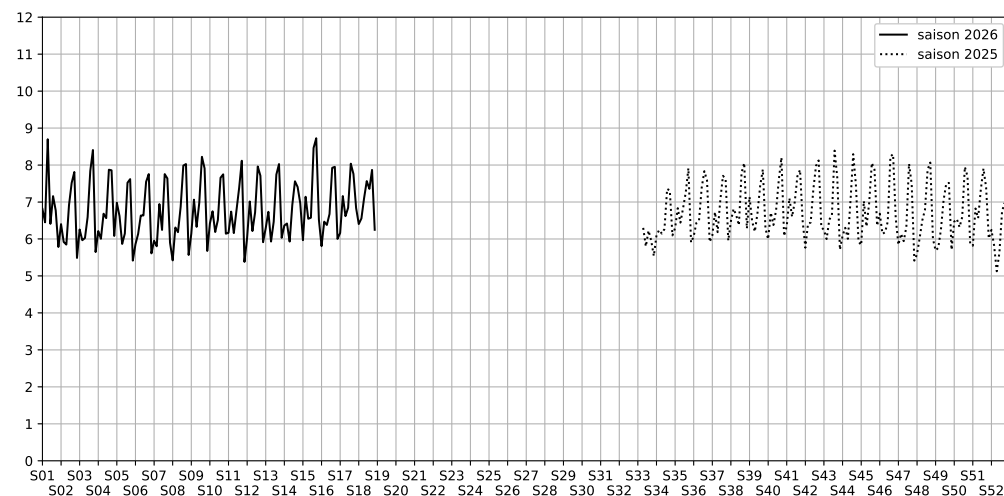

Indice Harmonica Nuit [22h-06h]
Comparaison avec saison précédente à jour équivalent